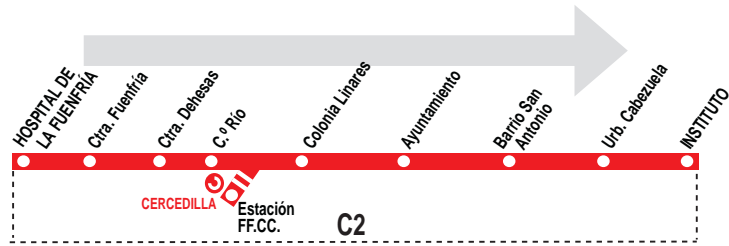

1

Hospital de la Fuenfría - FF.CC. - Instituto

040618 HORARIOS DE PASO APROXIMADO (Vigente todo el año)					
Hospital de La Fuenfría	Estación FF.CC. (Cercedilla)	Centro Pueblo	Barrio San Antonio	Urb. Cabezueta	Instituto
Diario					
7:50	→	8:00	8:05	8:10	8:15
—	8:45	8:50	8:55	9:00	—
—	10:00	10:05	10:10	10:15	—
11:00	→	11:10	11:15	11:20	11:25
—	13:00	13:05	13:10	13:15	13:20
15:05	→	15:15	15:20	15:25	15:30
—	16:00	16:05	16:10	16:15	16:20
17:30	→	17:40	17:45	17:50	17:55
19:30	→	19:40	19:45	19:50	—
22:10	→	22:20	22:25	22:30	—

040618 HORARIOS DE PASO APROXIMADO (Vigente todo el año)						
Hospital de La Fuenfría	Estación FF.CC. (Cercedilla)	Centro Pueblo	Las Heras	Barrio San Antonio	Urb. Cabezueta	Instituto
Diario						
7:40	←	7:35	7:30	7:25	7:20	7:15
—	8:40	8:35	8:30	8:25	8:20	8:15
—	9:50	9:45	9:40	9:35	9:30	—
10:55	←	10:50	10:45	10:40	10:35	10:30
—	12:25	12:20	12:15	12:10	12:05	12:00
14:45	←	14:40	14:35	14:30	14:25	14:20
—	15:55	15:50	15:45	15:40	15:35	15:30
17:00	←	16:55	16:50	16:45	16:40	16:35
19:00	←	18:55	18:50	18:45	18:40	18:35
20:55	←	20:50	20:45	20:40	20:35	20:30