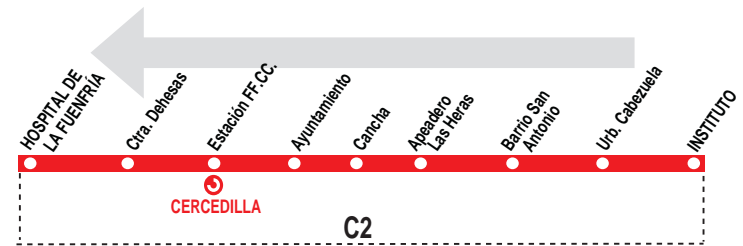

1

Hospital de la Fuenfría - FF.CC. - Instituto

040618 HORARIOS DE PASO APROXIMADO (Vigente todo el año)					
Hospital de La Fuenfría	Estación FF.CC. (Cercedilla)	Centro Pueblo	Barrio San Antonio	Urb. Cabezueta	Instituto
Diario					
7:50	→	8:00	8:05	8:10	8:15
—	8:45	8:50	8:55	9:00	—
—	10:00	10:05	10:10	10:15	—
11:00	→	11:10	11:15	11:20	11:25
—	13:00	13:05	13:10	13:15	13:20
15:05	→	15:15	15:20	15:25	15:30
—	16:00	16:05	16:10	16:15	16:20
17:30	→	17:40	17:45	17:50	17:55
19:30	→	19:40	19:45	19:50	—
22:10	→	22:20	22:25	22:30	—

040618 HORARIOS DE PASO APROXIMADO (Vigente todo el año)						
Hospital de La Fuenfría	Estación FF.CC. (Cercedilla)	Centro Pueblo	Las Heras	Barrio San Antonio	Urb. Cabezueta	Instituto
Diario						
7:40	←	7:35	7:30	7:25	7:20	7:15
—	8:40	8:35	8:30	8:25	8:20	8:15
—	9:50	9:45	9:40	9:35	9:30	—
10:55	←	10:50	10:45	10:40	10:35	10:30
—	12:25	12:20	12:15	12:10	12:05	12:00
14:45	←	14:40	14:35	14:30	14:25	14:20
—	15:55	15:50	15:45	15:40	15:35	15:30
17:00	←	16:55	16:50	16:45	16:40	16:35
19:00	←	18:55	18:50	18:45	18:40	18:35
20:55	←	20:50	20:45	20:40	20:35	20:30