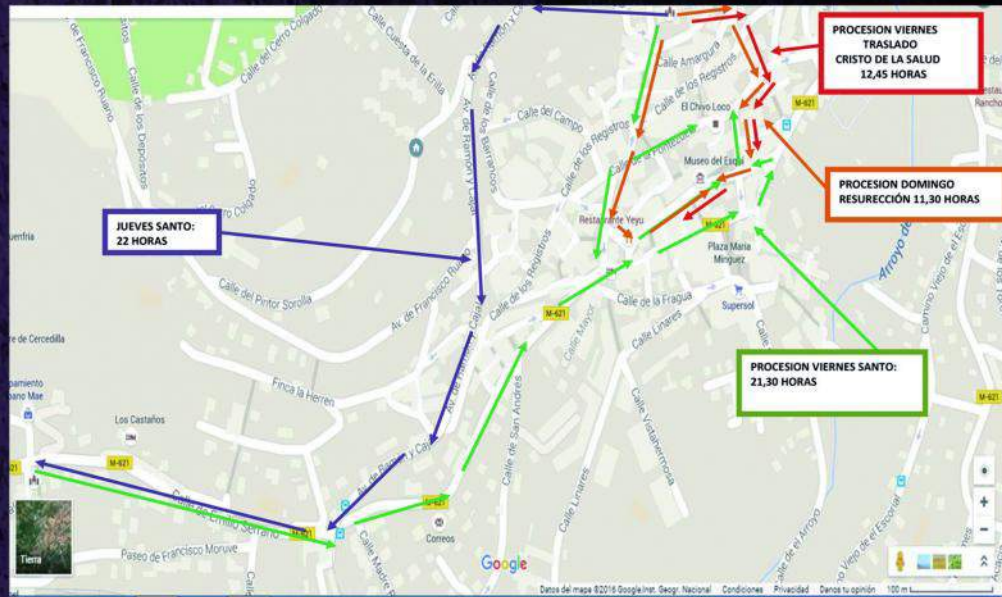

## ITINERARIO PROCESIONES SEMANA SANTA

## ITINERARIO PROCESION VIERNES SANTO

**SEMANA SANTA 2018**  
**CERCEDILLA**

*Del 23 de marzo al 1 de abril*