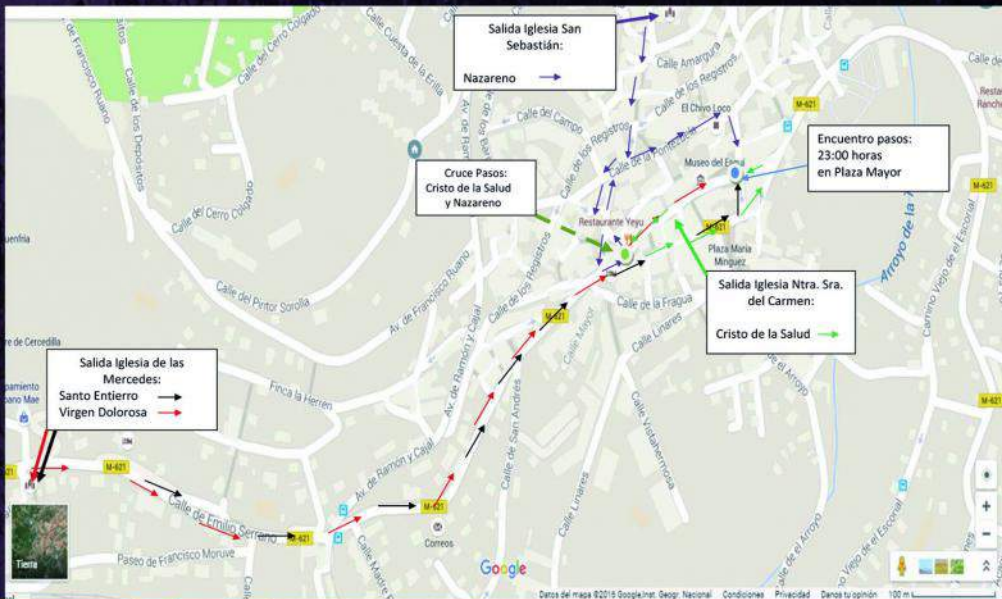

## ITINERARIO PROCESIONES SEMANA SANTA

## ITINERARIO PROCESION VIERNES SANTO

**SEMANA SANTA 2018**  
**CERCEDILLA**

*Del 23 de marzo al 1 de abril*