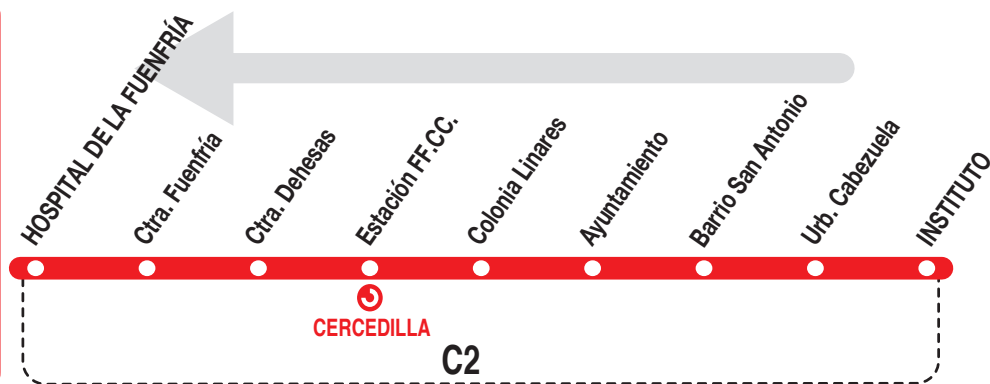

1

Estación FF.CC. - Hospital de la Fuenfría

Horarios de paso aproximado

180319

(Vigente todo el año)

Diario

7:40	7:35	7:30	7:25	7:20	7:15	----
----	8:40	8:35	8:30	8:25	8:20	8:15
----	9:50	9:45	9:40	9:35	9:30	----
10:55	10:50	10:45	10:40	10:35	10:30	----
----	12:25	12:20	12:15	12:10	12:05	12:00
14:45	14:40	14:35	14:30	14:25	14:20	14:15
----	15:55	15:50	15:45	15:40	15:35	15:30
17:00	16:55	16:50	16:45	16:40	16:35	16:30
19:00	18:55	18:50	18:45	18:40	18:35	18:30
21:40	21:35	21:30	21:25	21:20	21:15	----

AV AVANZA MOVILIDAD INTEGRAL, S.L.
Calle San Norberto, 48. 28021 MADRID
madrid.avanzagrupo.com

Tel: 900 922 798

CONSORCIO
TRANSPORTES
**** MADRID

Tu ritmo, tu transporte